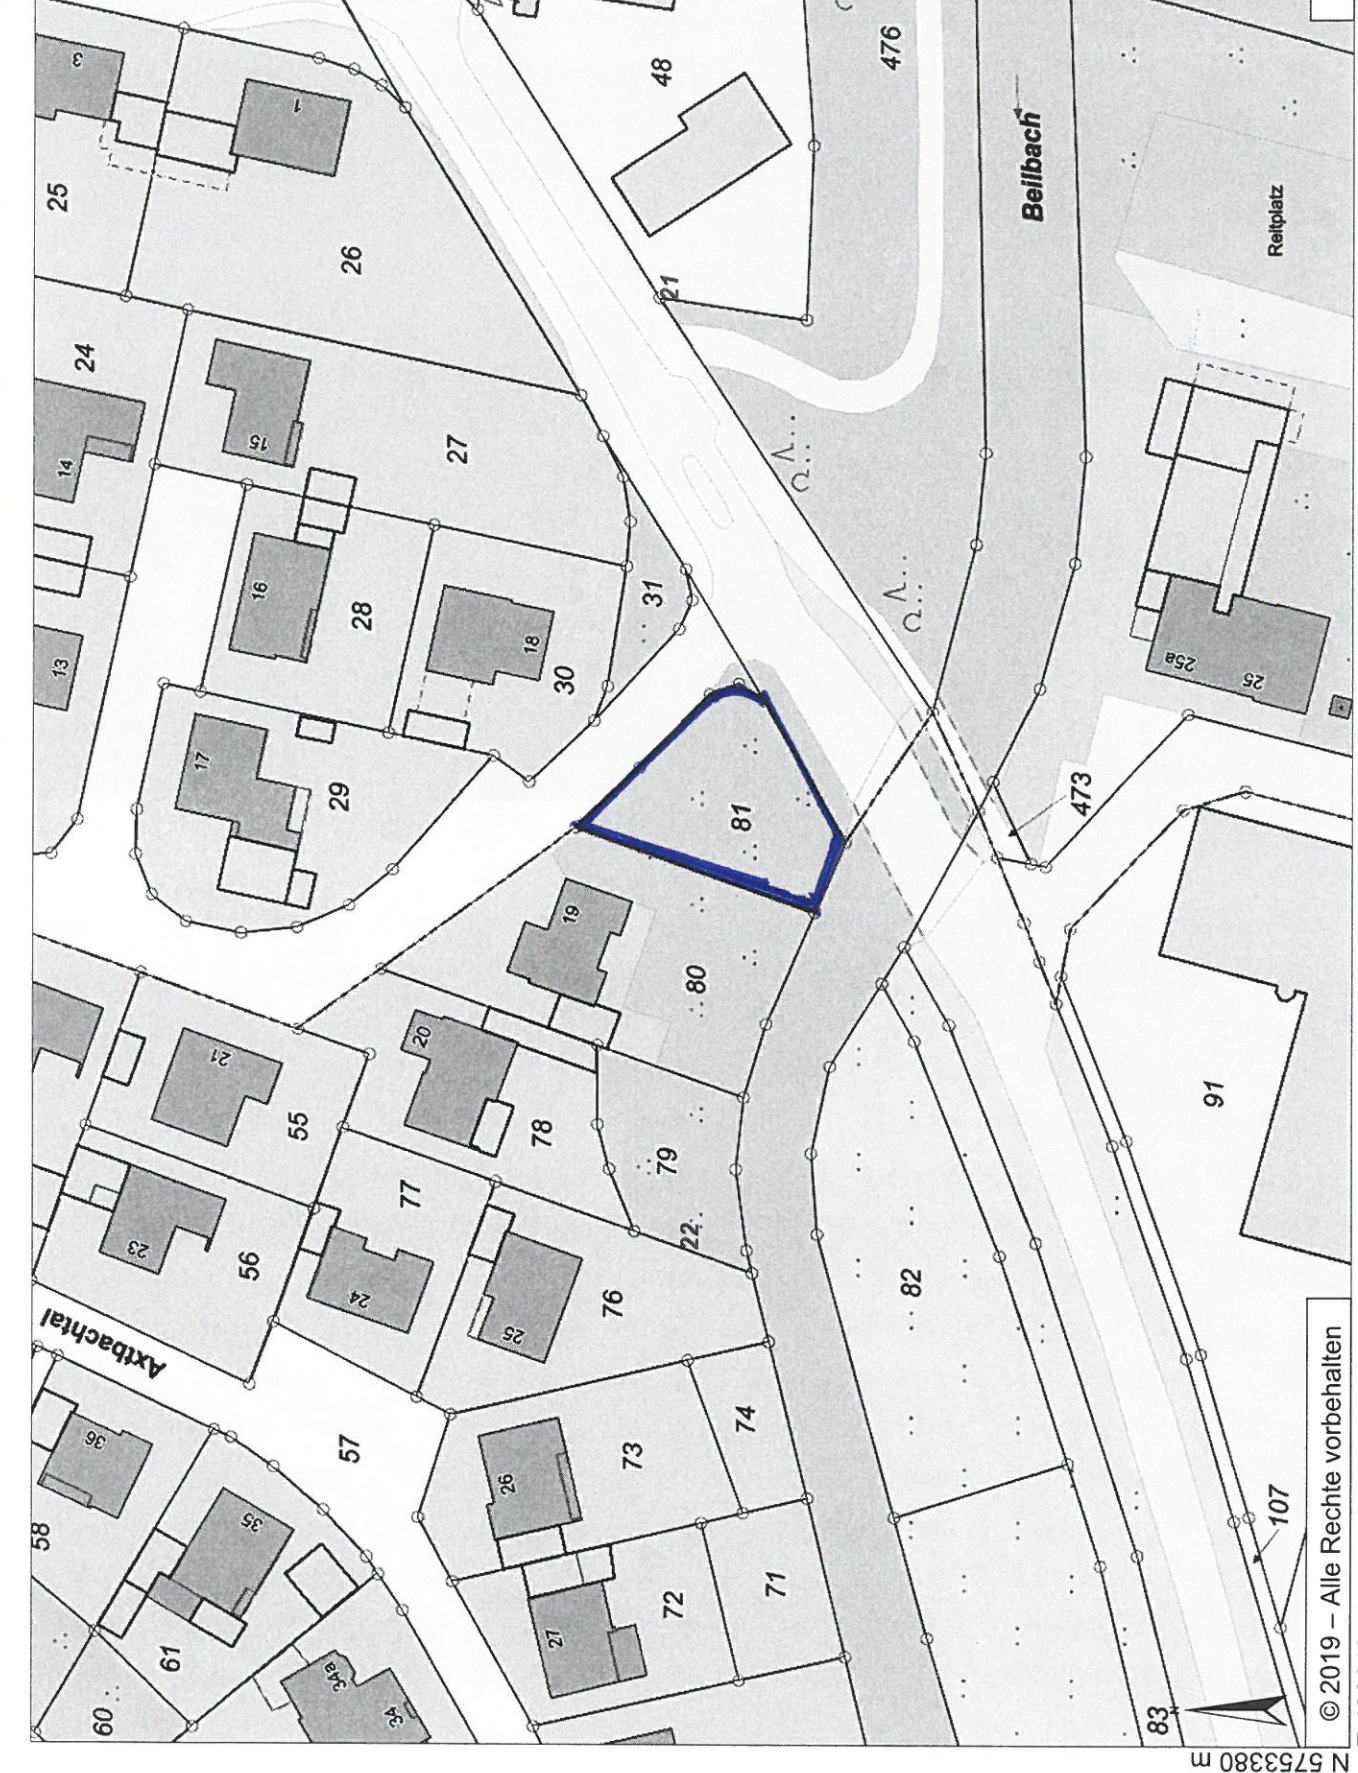

E 438893 m
N 5753554 m

1:1.000

Axtbachtal

Beilbach

Reitplatz

© 2019 – Alle Rechte vorbehalten
E 438642 m

N 5753380 m

107